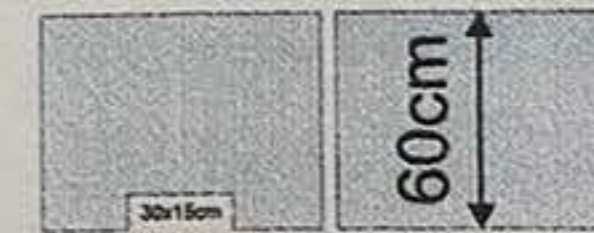

Schutzscheiben mit Durchreiche, Höhe 60, 80 oder 100cm

Schutzscheiben ohne Durchreiche, Höhe 60, 80 oder 100cm

Angel de la Rosa GmbH
3D-Design
Robert-Bosch-Str. 16
D-61184 Karben

Tel +49 (0) 60 39 / 4 84 62 69
Fax +49 (0) 60 39 / 4 84 62 74
Mobil: (01 72) 9 72 68 51

E-Mail: angel@de-la-rosa.de

Sprechen Sie uns an, wir finden kurzfristig die beste Lösung für Ihr Geschäft!

Höhe 60cm	Anzahl	EP netto	GP netto
Breite 60cm mit Durchreiche		125,00 €	
Breite 60cm geschlossen		125,00 €	
Breite 80cm mit Durchreiche		134,00 €	
Breite 80cm geschlossen		134,00 €	
Breite 100cm mit Durchreiche		144,00 €	
Breite 100cm geschlossen		144,00 €	

Höhe 80cm	Anzahl	EP netto	GP netto
Breite 60cm mit Durchreiche		134,00 €	
Breite 60cm geschlossen		134,00 €	
Breite 80cm mit Durchreiche		147,00 €	
Breite 80cm geschlossen		147,00 €	
Breite 100cm mit Durchreiche		159,00 €	
Breite 100cm geschlossen		159,00 €	