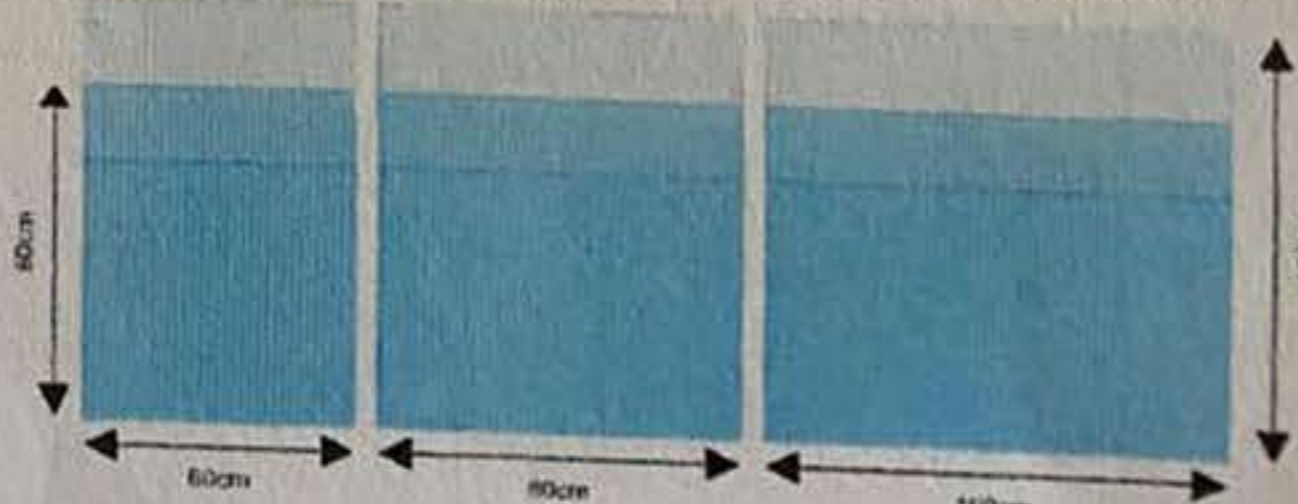

Der Aufbau dieses Spuckschutzes erfolgt durch Zusammenstecken. Schrauben oder Kleber werden nicht benötigt

Standardmäßig sind Größen vorrätig:

Höhe 60/80/100cm

Länge 60/80/100cm

Sie benötigen eine Sonderlösung oder möchten Ihre Scheibe personalisieren? Sprechen Sie uns an, wir finden kurzfristig eine Lösung!

Schutzscheiben mit Durchreiche, Höhe 60, 80 oder 100cm

Schutzscheiben ohne Durchreiche, Höhe 60, 80 oder 100cm

Angel de la Rosa GmbH
3D-Design
Robert-Bosch-Str. 16
D-61184 Karben

Tel +49 (0) 60 39 / 4 84 62 69
Fax +49 (0) 60 39 / 4 84 62 74
Mobil: (01 72) 9 72 68 51

E-Mail: angel@de-la-rosa.de

Sprechen Sie uns an, wir finden kurzfristig die beste Lösung für Ihr Geschäft!

Höhe 60cm	Anzahl	EP netto	GP netto
Breite 60cm mit Durchreiche		125,00 €	
Breite 60cm geschlossen		125,00 €	
Breite 80cm mit Durchreiche		134,00 €	
Breite 80cm geschlossen		134,00 €	
Breite 100cm mit Durchreiche		144,00 €	
Breite 100cm geschlossen		144,00 €	

Höhe 80cm	Anzahl	EP netto	GP netto
Breite 60cm mit Durchreiche		134,00 €	
Breite 60cm geschlossen		134,00 €	
Breite 80cm mit Durchreiche		147,00 €	
Breite 80cm geschlossen		147,00 €	
Breite 100cm mit Durchreiche		159,00 €	
Breite 100cm geschlossen		159,00 €	