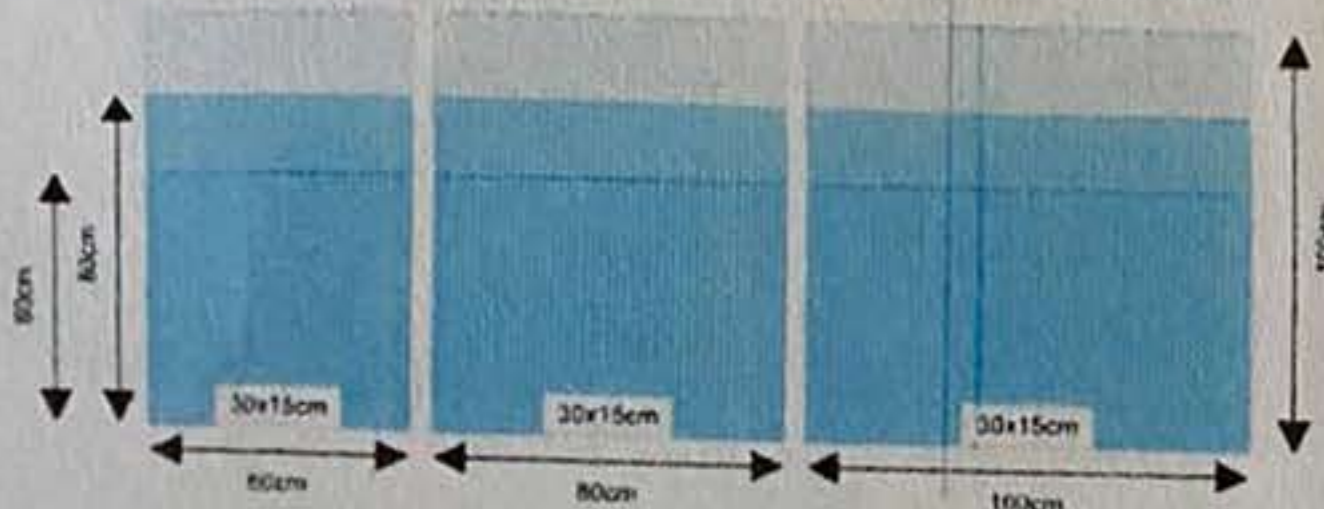

Der Aufbau dieses Spuckschutzes erfolgt durch Zusammenstecken. Schrauben oder Kleber werden nicht benötigt

Standardmäßig sind Größen vorrätig:

Höhe 60/80/100cm

Länge 60/80/100cm

Sie benötigen eine Sonderlösung oder möchten Ihre Scheibe personalisieren? Sprechen Sie uns an, wir finden kurzfristig eine Lösung!

Schutzscheiben mit Durchreiche, Höhe 60, 80 oder 100cm

Schutzscheiben ohne Durchreiche, Höhe 60, 80 oder 100cm

Angel de la Rosa GmbH
3D-Design
Robert-Bosch-Str. 16
D-61184 Karben

Tel +49 (0) 60 39 / 4 84 62 69
Fax +49 (0) 60 39 / 4 84 62 74
Mobil: (01 72) 9 72 68 51

E-Mail: angel@de-la-rosa.de

Sprechen Sie uns an, wir finden kurzfristig die beste Lösung für Ihr Geschäft!

Höhe 60cm	Anzahl	EP netto	GP netto
Breite 60cm mit Durchreiche		125,00 €	
Breite 60cm geschlossen		125,00 €	
Breite 80cm mit Durchreiche		134,00 €	
Breite 80cm geschlossen		134,00 €	
Breite 100cm mit Durchreiche		144,00 €	
Breite 100cm geschlossen		144,00 €	

Höhe 80cm	Anzahl	EP netto	GP netto
Breite 60cm mit Durchreiche		134,00 €	
Breite 60cm geschlossen		134,00 €	
Breite 80cm mit Durchreiche		147,00 €	
Breite 80cm geschlossen		147,00 €	
Breite 100cm mit Durchreiche		159,00 €	
Breite 100cm geschlossen		159,00 €	