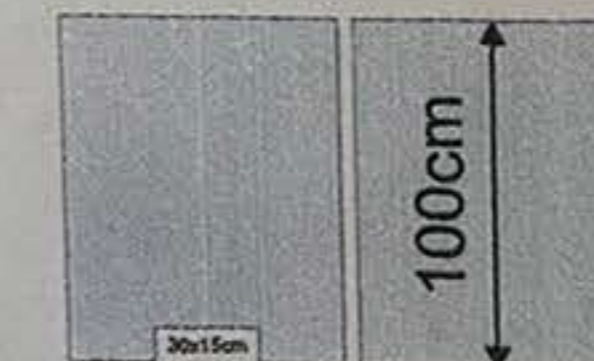

E-Mail: angel@de-la-rosa.de

Sprechen Sie uns an, wir finden kurzfristig die beste Lösung für Ihr Geschäft!

Höhe 60cm	Anzahl	EP netto	GP netto
Breite 60cm mit Durchreiche		125,00 €	
Breite 60cm geschlossen		125,00 €	
Breite 80cm mit Durchreiche		134,00 €	
Breite 80cm geschlossen		134,00 €	
Breite 100cm mit Durchreiche		144,00 €	
Breite 100cm geschlossen		144,00 €	

Höhe 80cm	Anzahl	EP netto	GP netto
Breite 60cm mit Durchreiche		134,00 €	
Breite 60cm geschlossen		134,00 €	
Breite 80cm mit Durchreiche		147,00 €	
Breite 80cm geschlossen		147,00 €	
Breite 100cm mit Durchreiche		159,00 €	
Breite 100cm geschlossen		159,00 €	

Höhe 100cm	Anzahl	EP netto	GP netto
Breite 60cm mit Durchreiche		144,00 €	
Breite 60cm geschlossen		144,00 €	
Breite 80cm mit Durchreiche		159,00 €	
Breite 80cm geschlossen		159,00 €	
Breite 100cm mit Durchreiche		171,00 €	
Breite 100cm geschlossen		171,00 €	