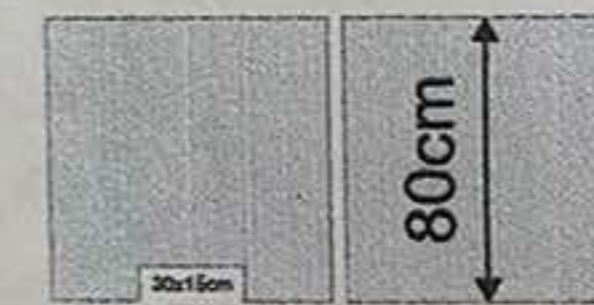

Der Aufbau dieses Spuckschutzes erfolgt durch Zusammenstecken. Schrauben oder Kleber werden nicht benötigt

Standardmäßig sind Größen vorrätig:

Höhe 60/80/100cm

Länge 60/80/100cm

Sie benötigen eine Sonderlösung oder möchten Ihre Scheibe personalisieren? Sprechen Sie uns an, wir finden kurzfristig eine Lösung!

Schutzscheiben mit Durchreiche, Höhe 60, 80 oder 100cm

Schutzscheiben ohne Durchreiche, Höhe 60, 80 oder 100cm

Angel de la Rosa GmbH
3D-Design
Robert-Bosch-Str. 16
D-61184 Karben

Tel +49 (0) 60 39 / 4 84 62 69
Fax +49 (0) 60 39 / 4 84 62 74
Mobil: (01 72) 9 72 68 51

E-Mail: angel@de-la-rosa.de

Sprechen Sie uns an, wir finden kurzfristig die beste Lösung für Ihr Geschäft!

Höhe 60cm	Anzahl	EP netto	GP netto
Breite 60cm mit Durchreiche		125,00 €	
Breite 60cm geschlossen		125,00 €	
Breite 80cm mit Durchreiche		134,00 €	
Breite 80cm geschlossen		134,00 €	
Breite 100cm mit Durchreiche		144,00 €	
Breite 100cm geschlossen		144,00 €	

Höhe 80cm	Anzahl	EP netto	GP netto
Breite 60cm mit Durchreiche		134,00 €	
Breite 60cm geschlossen		134,00 €	
Breite 80cm mit Durchreiche		147,00 €	
Breite 80cm geschlossen		147,00 €	
Breite 100cm mit Durchreiche		159,00 €	
Breite 100cm geschlossen		159,00 €	